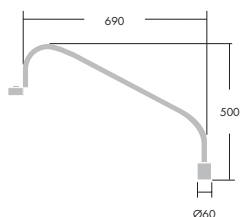

Specifikationer lyskilder bestilles separat

Type	Ilcos kode	Sokkel	Vægt kg	EAN-Nr
7297D				
7297D 2x36W T26 CP CL AC RAL	FD	G13	5,5	73.19870.032145
7297D 2x36W T26 HF CL AC RAL	FD	G13	7,1	73.19870.245767
7297D 2x36W T26 CP CL PC	FD	G13	5,0	73.19870.032169
7297D 2x58W T26 CP CL AC RAL	FD	G13	7,4	73.19870.032152
7297D 2x58W T26 HF CL AC RAL	FD	G13	8,4	73.19870.141786
7297D 2x58W T26 CP CL PC	FD	G13	6,8	73.19870.032176
7297D 2x58W T26 HF CL PC	FD	G13	8,0	73.19870.179017
7297D 2x28W T16 HF CL AC RAL	FDH	G5	7,1	73.19870.193860
7297D 2x49W T16 HF CL AC RAL	FDH	G5	8,5	73.19870.194546
7297D 2x28W T16 HF CL PC	FDH	G5	6,8	73.19870.193891
7297D 2x49W T16 HF CL PC	FDH	G5	8,5	73.19870.215739
7297D 1X36W RAS CL AC	FD	G13	7,8	73.19870.049273

Tilbehør

7297D REFLECTOR 2x36 RAL			0,4	73.19870.043240
7297D REFLECTOR 2x58 RAL			0,5	73.19870.043257
7297D FIX/ADJ KIT	JUSTERBART			
	MONTERINGSBESLAG	0,3	73.19870.043233	
WIRE SUSPENSION CLIP KIT TYPE 4	KROG + SKRUE FOR HORIZONTAL WIRE		0,1	73.19870.045909
7297D BRACKET KIT 1X36W	MONTAGEKONSOL	5,5	73.19870.053485	

Afskærmning til 7297D

7297D DIFFUSER 28/36 AC CL			6,6	73.19870.043318
7297D DIFFUSER 49/58 AC CL			7,9	73.19870.043349
7297D DIFFUSER 28/36 PC CL			1,4	73.19870.043325
7297D DIFFUSER 49/58 PC CL			1,8	73.19870.043356
7297D DIFFUSER 28/36 AC OP KM			1,4	73.19870.043332
7297D DIFFUSER 49/58 AC OP KM			1,9	73.19870.123157

CL - Klar, OP - Opal, AC - Akryl, PC - Polycarbonat, RAL - Aluminium reflektor, RAS - Asymmetrisk reflektor, HF - Elektronisk forkobling, CP - Konventionel forkobling med kondensator