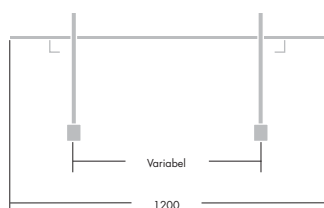

Specifikationer lyskilder bestilles separat

Type	Ilcos kode	Sokkel	Vægt kg	EAN-Nr
7297D				
7297D 2x36W T26 CP CL AC RAL	FD	G13	5,5	73.19870.032145
7297D 2x36W T26 HF CL AC RAL	FD	G13	7,1	73.19870.245767
7297D 2x36W T26 CP CL PC	FD	G13	5,0	73.19870.032169
7297D 2x58W T26 CP CL AC RAL	FD	G13	7,4	73.19870.032152
7297D 2x58W T26 HF CL AC RAL	FD	G13	8,4	73.19870.141786
7297D 2x58W T26 CP CL PC	FD	G13	6,8	73.19870.032176
7297D 2x58W T26 HF CL PC	FD	G13	8,0	73.19870.179017
7297D 2x28W T16 HF CL AC RAL	FDH	G5	7,1	73.19870.193860
7297D 2x49W T16 HF CL AC RAL	FDH	G5	8,5	73.19870.194546
7297D 2x28W T16 HF CL PC	FDH	G5	6,8	73.19870.193891
7297D 2x49W T16 HF CL PC	FDH	G5	8,5	73.19870.215739
7297D 1X36W RAS CL AC	FD	G13	7,8	73.19870.049273

Tilbehør

7297D REFLECTOR 2x36 RAL			0,4	73.19870.043240
7297D REFLECTOR 2x58 RAL			0,5	73.19870.043257
7297D FIX/ADJ KIT	JUSTERBART			
	MONTERINGSBESLAG	0,3	73.19870.043233	
WIRE SUSPENSION CLIP KIT TYPE 4	KROG + SKRUE FOR HORIZONTAL WIRE		0,1	73.19870.045909
7297D BRACKET KIT 1X36W	MONTAGEKONSOL	5,5	73.19870.053485	

Afskærmning til 7297D

7297D DIFFUSER 28/36 AC CL			6,6	73.19870.043318
7297D DIFFUSER 49/58 AC CL			7,9	73.19870.043349
7297D DIFFUSER 28/36 PC CL			1,4	73.19870.043325
7297D DIFFUSER 49/58 PC CL			1,8	73.19870.043356
7297D DIFFUSER 28/36 AC OP KM			1,4	73.19870.043332
7297D DIFFUSER 49/58 AC OP KM			1,9	73.19870.123157

CL - Klar, OP - Opal, AC - Akryl, PC - Polycarbonat, RAL - Aluminium reflektor, RAS - Asymmetrisk reflektor, HF - Elektronisk forkobling, CP - Konventionel forkobling med kondensator