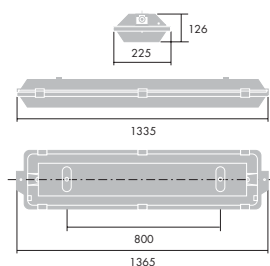

Specifikationer lyskilder bestilles separat

Type	Ilcos kode	Sokkel	Vægt kg	EAN-Nr
7297D				
7297D 2x36W T26 CP CL AC RAL	FD	G13	5,5	73.19870.032145
7297D 2x36W T26 HF CL AC RAL	FD	G13	7,1	73.19870.245767
7297D 2x36W T26 CP CL PC	FD	G13	5,0	73.19870.032169
7297D 2x58W T26 CP CL AC RAL	FD	G13	7,4	73.19870.032152
7297D 2x58W T26 HF CL AC RAL	FD	G13	8,4	73.19870.141786
7297D 2x58W T26 CP CL PC	FD	G13	6,8	73.19870.032176
7297D 2x58W T26 HF CL PC	FD	G13	8,0	73.19870.179017
7297D 2x28W T16 HF CL AC RAL	FDH	G5	7,1	73.19870.193860
7297D 2x49W T16 HF CL AC RAL	FDH	G5	8,5	73.19870.194546
7297D 2x28W T16 HF CL PC	FDH	G5	6,8	73.19870.193891
7297D 2x49W T16 HF CL PC	FDH	G5	8,5	73.19870.215739
7297D 1X36W RAS CL AC	FD	G13	7,8	73.19870.049273

Tilbehør

7297D REFLECTOR 2x36 RAL			0,4	73.19870.043240
7297D REFLECTOR 2x58 RAL			0,5	73.19870.043257
7297D FIX/ADJ KIT	JUSTERBART			
	MONTERINGSBESLAG	0,3	73.19870.043233	
WIRE SUSPENSION CLIP KIT TYPE 4	KROG + SKRUE FOR HORIZONTAL WIRE		0,1	73.19870.045909
7297D BRACKET KIT 1X36W	MONTAGEKONSOL	5,5	73.19870.053485	

Afskærmning til 7297D

7297D DIFFUSER 28/36 AC CL			6,6	73.19870.043318
7297D DIFFUSER 49/58 AC CL			7,9	73.19870.043349
7297D DIFFUSER 28/36 PC CL			1,4	73.19870.043325
7297D DIFFUSER 49/58 PC CL			1,8	73.19870.043356
7297D DIFFUSER 28/36 AC OP KM			1,4	73.19870.043332
7297D DIFFUSER 49/58 AC OP KM			1,9	73.19870.123157

CL - Klar, OP - Opal, AC - Akryl, PC - Polycarbonat, RAL - Aluminium reflektor, RAS - Asymmetrisk reflektor, HF - Elektronisk forkobling, CP - Konventionel forkobling med kondensator