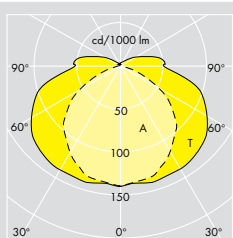

7297 D
2 x 58W T8
DLOR: 58% LOR: 65%