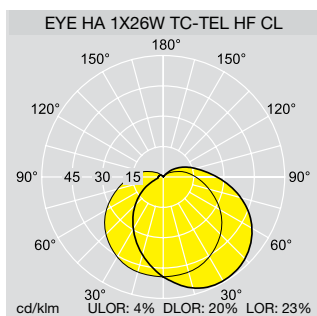

Specifikationer

Specifikationer Lyskilder bestilles separat

Type	Dekor	Icos-kode	Sokkel	Vægt (kg)	Antracit	EAN-Nr. Sort	Silver
Small							
EyeKon, klar					Antracit	Sort	Silver
EYE HA 1X9W TC-SEL HF CL S	Halvskærm m/haloeffekt	FSD	G27	1,9	73.19870.415917	73.19870.415924	73.19870.415931
EYE HA 1X18W TC-DEL HF CL S	Halvskærm m/haloeffekt	FSQ	G24q-2	2,0	73.19870.415603	73.19870.415610	73.19870.415627
EYE HA 1X26W TC-TEL HF CL S	Halvskærm m/haloeffekt	FSM	GX24q-3	2,0	73.19870.415856	73.19870.415863	73.19870.415870
EyeKon, opal					Antracit	Sort	Silver
EYE CR 1X26W TC-TEL HF OP S	Kryds	FSM	GX24q-3	2,0	73.19870.415788	73.19870.415795	73.19870.415801
EYE CR 1X35W HIT-CE HF OP S	Kryds	MT	G12	2,1	73.19870.416426	73.19870.416433	73.19870.416440
EYE HA 1X26W TC-TEL HF OP S	Halvskærm m/haloeffekt	FSM	GX24q-3	2,0	73.19870.415825	73.19870.422526	73.19870.422533
EYE HA 1X35W HIT-CE HF OP S	Halvskærm m/haloeffekt	MT	G12	2,2	73.19870.416488	73.19870.416495	73.19870.416501
Large							
EyeKon, opal					Antracit	Sort	Silver
EYE CR 1X42W TC-TEL HF OP L	Kryds	FSM	GX24q-4	2,5	73.19870.418734	73.19870.418741	73.19870.418758
EYE HA 1X42W TC-TEL HF OP L	Halvskærm m/haloeffekt	FSM	GX24q-4	2,7	73.19870.418796	73.19870.418802	73.19870.418819
EYE HA 1X70W HIT-CE HF OP L	Halvskærm m/haloeffekt	MT	G12	3,0	73.19870.419274	73.19870.419281	73.19870.419298