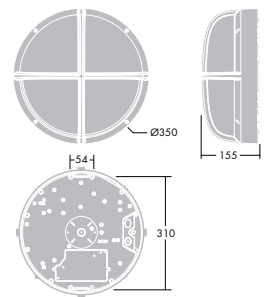

Lyskilde

Small

- ☛ 9W TC-SEL (FSD) kompaktør. Sokkel: 2G7
- ☛ 18W TC-DEL (FSQ) kompaktør. Sokkel: G24q-2
- ☛ 26W TC-TEL (FSM) kompaktør. Sokkel: GX24q-3
- ☛ 35W HIT-CE (MT) metalhalogen. Sokkel: G12

Large