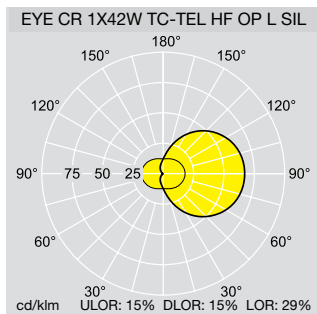

Specifikationer Lyskilder bestilles separat

Type	Dekor	Icos-kode	Sokkel	Vægt (kg)	Antracit	EAN-Nr. Sort	Silver
Large							
EyeKon m/sensor, opal					Antracit	Sort	Silver
EYE HA 1X42W TC-TEL P HF OP L	Halvskærm m/haloeffekt	FSM	GX24q-4	2,7	73.19870.418529	73.19870.418536	73.19870.418543
EYE HA 1X70W HIT-CE P HF OP L	Halvskærm m/haloeffekt	MT	G12	3,0	73.19870.419175	73.19870.419182	73.19870.419199
EyeKon m/nødlys med adresserbar SelfTest, opal					Antracit	Sort	Silver
EYE CR 1X42W TC-TEL HF E3TX OP L	Kryds	FSM	GX24q-4	3,6	73.19870.418345	73.19870.418352	73.19870.418369
EYE HA 1X42W TC-TEL HF E3TX OP L	Halvskærm m/haloeffekt	FSM	GX24q-4	3,8	73.19870.418406	73.19870.418413	73.19870.418420