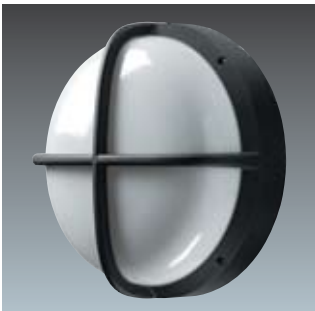

Large m/kryds, sort m/opal skærm