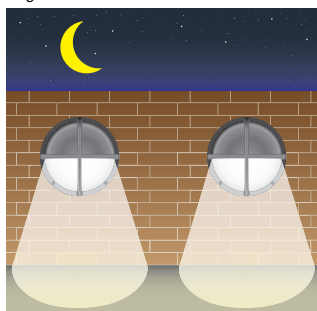

Nat*

*Ikke i skalerbar størrelse. Kun til illustration
EyeKon Large fås med dagslyssensor som standard. Herved spares på energien, da armaturet tænder eller slukker, afhængigt af den omgivende belysning.

Nødbelysning

Ifølge europæiske sikkerhedsstandarder skal der forefindes nødbelysning på alle offentlige steder, hvis den almindelige belysning svigter. Nødbelysning skal levere tilstrækkeligt lys så sikker evakuering kan finde sted.

EyeKon fås med integreret nødlys. Det betyder, at anlægget kan have et ensartet udtryk, selvom nogle armaturer er forsynet med nødlys, og at installationen bliver mindre kompliceret og dermed også mindre ressourcekrævende.

Versioner med integreret nødlys med adresserbar SelfTest indeholder en intelligent, diagnostisk processor, som automatisk udfører tests og viser testresultaterne ved hjælp af en tofarvet LED. Det betyder, at eventuelle problemer med batteriets eller lyskildens tilstand afsløres tidligt uden manuel inspektion.