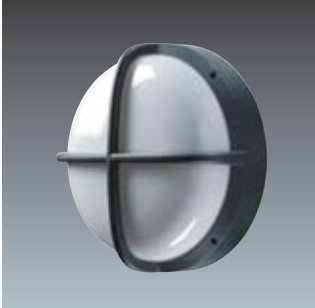

Anvendelsesområder

EyeKon er velegnet til en række udendørs anvendelser og kan monteres på loft eller væg

Typiske anvendelsesområder:

- Detailhandel og kommercielle bygninger
- Skoler og universiteter
- Hospitaler
- Sports- og fritidscentre
- Parkeringspladser
- Indkørsler
- Indgange
- Belysning i bymiljø
- Haver og parker
- Omkring bygninger
- Flugtveje