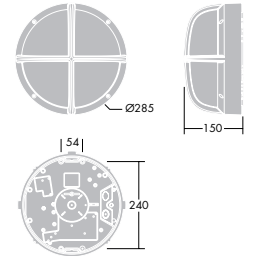

Lyskilde

Small

- ☛ 9W TC-SEL (FSD) kompaktør. Sokkel: 2G7
- ☛ 18W TC-DEL (FSQ) kompaktør. Sokkel: G24q-2
- ☛ 26W TC-TEL (FSM) kompaktør. Sokkel: GX24q-3
- ☛ 35W HIT-CE (MT) metalhalogen. Sokkel: G12

Large