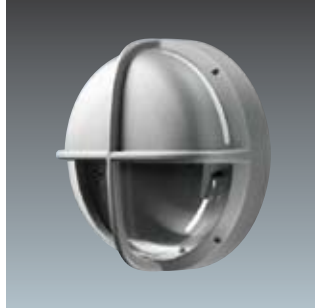

Small m/halvskærm med halo-effekt, silver m/klar skærm