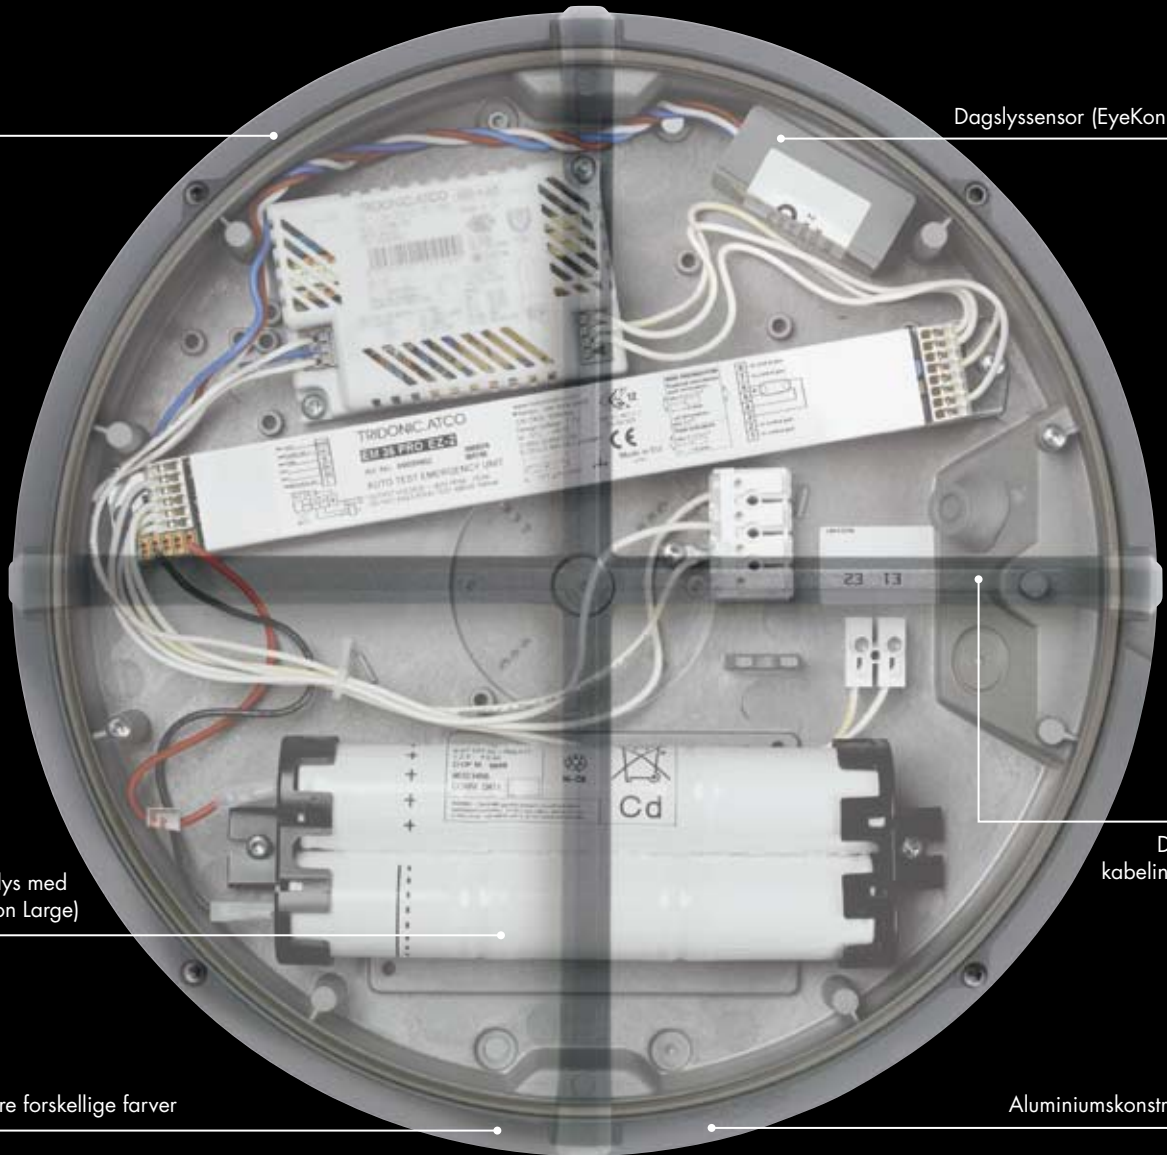

THORN

EyeKon

Robust, vandalsikkert vægarmatur til udendørs brug

EyeKon

EyeKon fås i to design og to størrelser i tre forskellige farver, der er velegnet til ethvert udendørs belysningsprojekt

IP65

Dagslyssensor (EyeKon Large)

Tre timers nødlys med SelfTest (EyeKon Large)

Dobbelt kabelindgang

Vælg mellem tre forskellige farver

Aluminiumskonstruktion

Vandsikre skruer

Skjult kabelføring

Robust opal polycarbonat afskærmning (fås også med klar afskærmning)

Præstation: Giver den bedste visuelle effektivitet.

- EyeKon er konstrueret med henblik på at forbedre synsbetingelserne og giver orienterings- og retningsbestemt lys, når det er mørkt. EyeKon er konstrueret med henblik på at fordele lyset til siderne, så der ikke opstår mørke områder mellem armaturerne, selvom der er langt imellem dem. Optikken spreder også lyset foran armaturet for at belyse stier og gangtunneler
- God formtegning – fremhæver ansigtstræk og mønstre i overflader og genstande
- Optik reducerer blænding til et minimum
- God farvegengivelse