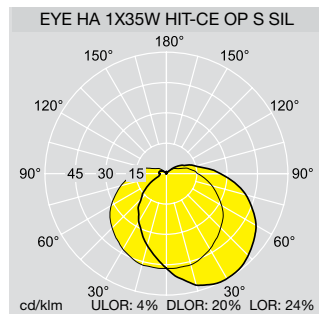

Specifikationer Lyskilder bestilles separat

Type	Dekor	Icos-kode	Sokkel	Vægt (kg)	Antracit	EAN-Nr. Sort	Silver
Large							
EyeKon m/sensor, opal					Antracit	Sort	Silver
EYE HA 1X42W TC-TEL P HF OP L	Halvskærm m/haloeffekt	FSM	GX24q-4	2,7	73.19870.418529	73.19870.418536	73.19870.418543
EYE HA 1X70W HIT-CE P HF OP L	Halvskærm m/haloeffekt	MT	G12	3,0	73.19870.419175	73.19870.419182	73.19870.419199
EyeKon m/nødlys med adresserbar SelfTest, opal					Antracit	Sort	Silver
EYE CR 1X42W TC-TEL HF E3TX OP L	Kryds	FSM	GX24q-4	3,6	73.19870.418345	73.19870.418352	73.19870.418369
EYE HA 1X42W TC-TEL HF E3TX OP L	Halvskærm m/haloeffekt	FSM	GX24q-4	3,8	73.19870.418406	73.19870.418413	73.19870.418420