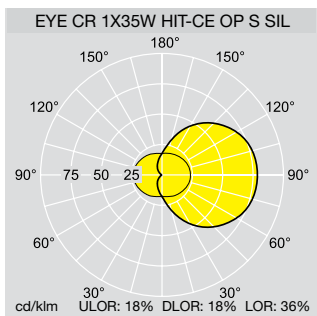

Specifikationer

Specifikationer Lyskilder bestilles separat

Type	Dekor	Icos-kode	Sokkel	Vægt (kg)	Antracit	EAN-Nr. Sort	Silver
Small							
EyeKon, klar					Antracit	Sort	Silver
EYE HA 1X9W TC-SEL HF CL S	Halvskærm m/haloeffekt	FSD	G27	1,9	73.19870.415917	73.19870.415924	73.19870.415931
EYE HA 1X18W TC-DEL HF CL S	Halvskærm m/haloeffekt	FSQ	G24q-2	2,0	73.19870.415603	73.19870.415610	73.19870.415627
EYE HA 1X26W TC-TEL HF CL S	Halvskærm m/haloeffekt	FSM	GX24q-3	2,0	73.19870.415856	73.19870.415863	73.19870.415870
EyeKon, opal					Antracit	Sort	Silver
EYE CR 1X26W TC-TEL HF OP S	Kryds	FSM	GX24q-3	2,0	73.19870.415788	73.19870.415795	73.19870.415801
EYE CR 1X35W HIT-CE HF OP S	Kryds	MT	G12	2,1	73.19870.416426	73.19870.416433	73.19870.416440
EYE HA 1X26W TC-TEL HF OP S	Halvskærm m/haloeffekt	FSM	GX24q-3	2,0	73.19870.415825	73.19870.422526	73.19870.422533
EYE HA 1X35W HIT-CE HF OP S	Halvskærm m/haloeffekt	MT	G12	2,2	73.19870.416488	73.19870.416495	73.19870.416501
Large							
EyeKon, opal					Antracit	Sort	Silver
EYE CR 1X42W TC-TEL HF OP L	Kryds	FSM	GX24q-4	2,5	73.19870.418734	73.19870.418741	73.19870.418758
EYE HA 1X42W TC-TEL HF OP L	Halvskærm m/haloeffekt	FSM	GX24q-4	2,7	73.19870.418796	73.19870.418802	73.19870.418819
EYE HA 1X70W HIT-CE HF OP L	Halvskærm m/haloeffekt	MT	G12	3,0	73.19870.419274	73.19870.419281	73.19870.419298