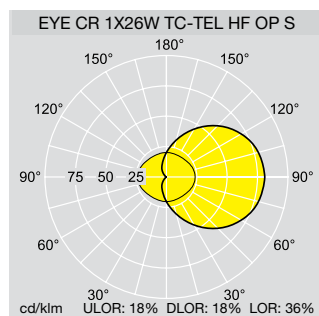

Specifikationer

Specifikationer Lyskilder bestilles separat

Type	Dekor	Icos-kode	Sokkel	Vægt (kg)	Antracit	EAN-Nr. Sort	Silver
Small							
EyeKon, klar					Antracit	Sort	Silver
EYE HA 1X9W TC-SEL HF CL S	Halvskærm m/haloeffekt	FSD	G27	1,9	73.19870.415917	73.19870.415924	73.19870.415931
EYE HA 1X18W TC-DEL HF CL S	Halvskærm m/haloeffekt	FSQ	G24q-2	2,0	73.19870.415603	73.19870.415610	73.19870.415627
EYE HA 1X26W TC-TEL HF CL S	Halvskærm m/haloeffekt	FSM	GX24q-3	2,0	73.19870.415856	73.19870.415863	73.19870.415870
EyeKon, opal					Antracit	Sort	Silver
EYE CR 1X26W TC-TEL HF OP S	Kryds	FSM	GX24q-3	2,0	73.19870.415788	73.19870.415795	73.19870.415801
EYE CR 1X35W HIT-CE HF OP S	Kryds	MT	G12	2,1	73.19870.416426	73.19870.416433	73.19870.416440
EYE HA 1X26W TC-TEL HF OP S	Halvskærm m/haloeffekt	FSM	GX24q-3	2,0	73.19870.415825	73.19870.422526	73.19870.422533
EYE HA 1X35W HIT-CE HF OP S	Halvskærm m/haloeffekt	MT	G12	2,2	73.19870.416488	73.19870.416495	73.19870.416501
Large							
EyeKon, opal					Antracit	Sort	Silver
EYE CR 1X42W TC-TEL HF OP L	Kryds	FSM	GX24q-4	2,5	73.19870.418734	73.19870.418741	73.19870.418758
EYE HA 1X42W TC-TEL HF OP L	Halvskærm m/haloeffekt	FSM	GX24q-4	2,7	73.19870.418796	73.19870.418802	73.19870.418819
EYE HA 1X70W HIT-CE HF OP L	Halvskærm m/haloeffekt	MT	G12	3,0	73.19870.419274	73.19870.419281	73.19870.419298